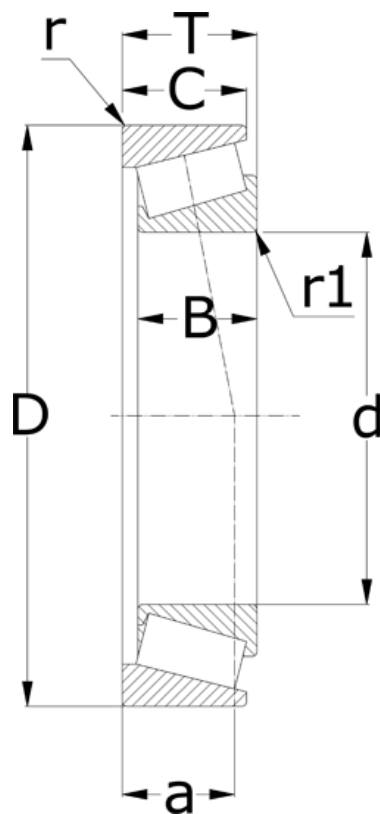

Varenummer: 57150350800231  
Beskrivelse: NSK Konisk rulleleje 31307 J

## Mål

= -	T = 22.75
a = 25.2	
B = 21	
C = 15	
d = 35	
D = 80	
r = 2	
r1 = 1.5	